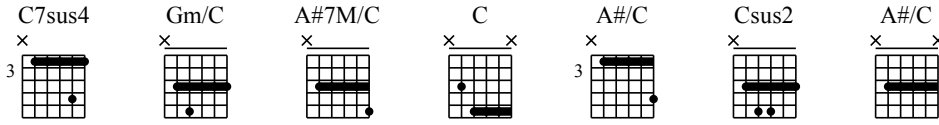

AEROPLANE

The Red Hot Chilli Peppers

♩ = 96

1. **Guitar 1**

Chords: C7sus4, Gm/C, A#7M/C (let ring -1)

1. **Guitar 2**

5. **Guitar 1**

Chords: C, A#/C (let ring -1), Csus2 (let ring), A#/C, C

5. **Guitar 2**

10. **Guitar 1**

10. **Guitar 2**